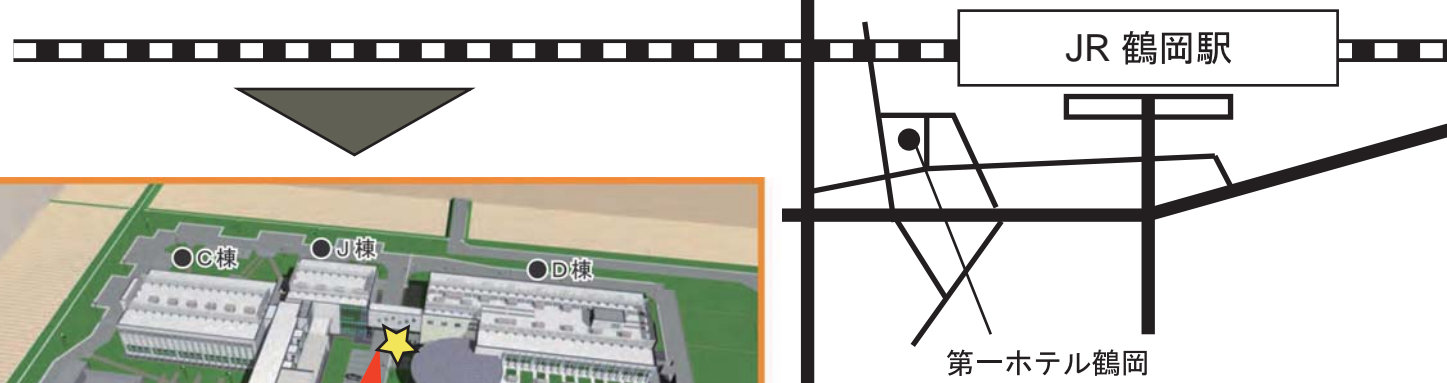

# 鶴岡メタボロームキャンパス D棟レクチャーホール

山形県鶴岡市覚岸寺字水上246-2

\* 鶴岡中央高校の隣のバイオラボ棟の、さらに隣の建物です  
\* ガソリンスタンドESS0の正面から、敷地内に入って、右奥の円柱系の建物です。

構内詳細図

- A棟 (3室)
- B棟 (6室)
- C棟 (20室)
- J棟 (5室)
- D棟 (26室)
- 共用棟
- レクチャーホール

至市役所